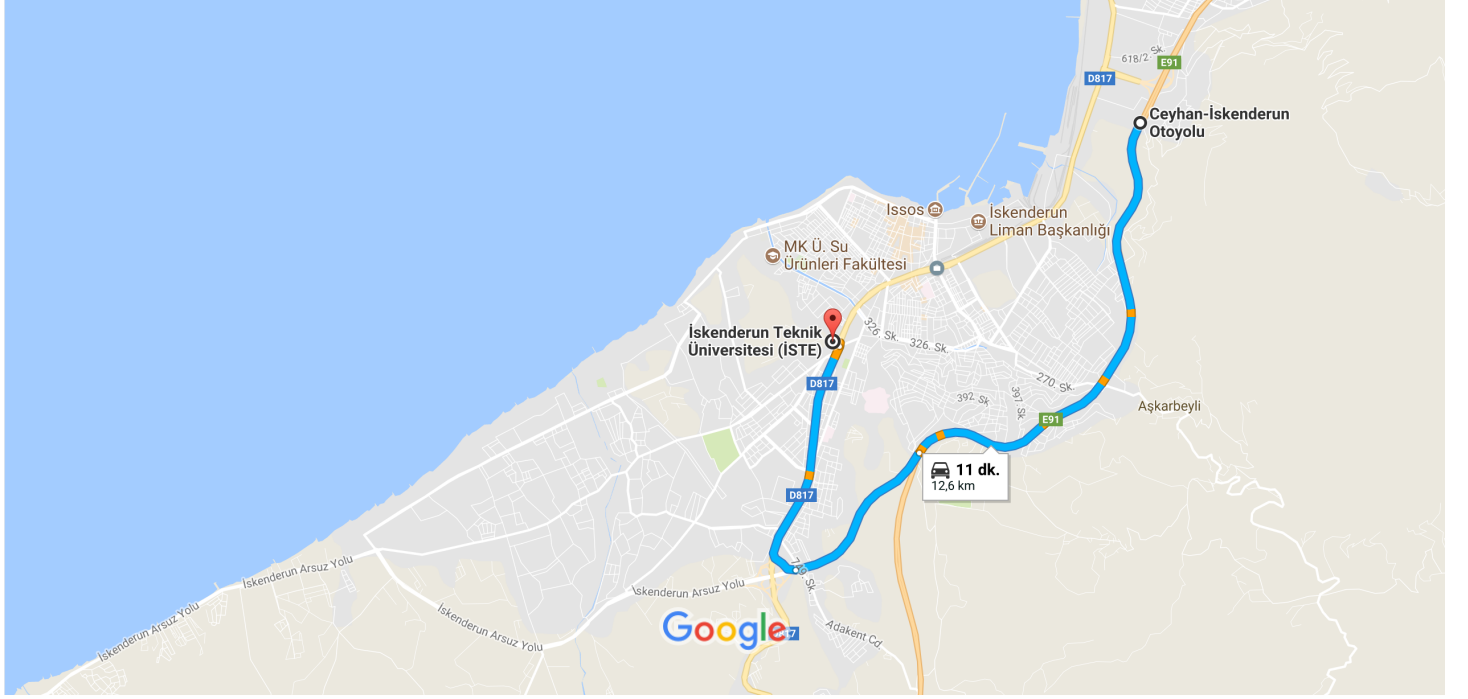

kalkış: Ceyhan-İskenderun Otoyolu varış: İskenderun Teknik Üniversitesi (İSTE)

Arabayla 12,6 km, 11 dk.

Harita verileri ©2017 Google 1 km

Ceyhan-İskenderun Otoyolu

Hatay

1. Ceyhan-İskenderun Otoyolu/O-53/E91 yönünden güneybatı yönünde ilerleyin
⚠️ Paralı yol
6,6 km
2. İbrahim Karaoğlanoğlu Cd./D817 yönünde çıkışı izlemek için Sağdaki 2 şeridi kullanın
⚠️ Paralı yol
2,4 km
3. Bağlantı yolunu izleyip İbrahim Karaoğlanoğlu Cd./D817 güzergahına geçmek için Sağ şeridi kullanın
ℹ️ D817 boyunca ilerleyin
⚠️ Kısmen paralı yol
3,4 km
4. Döner kavşaktan 2. çıkışa girin
160 m

İskenderun Teknik Üniversitesi (İSTE)

Gürsel Mahallesi, 31200 İskenderun/Hatay

Bu yol tarifleri yalnızca planlama amacına yöneliktir. İnşaat çalışmaları, trafik sıkışıklıkları, hava koşulları veya başka olaylar, gerçek koşulların harita sonuçlarından farklılaşmasına neden olabilir. Bu nedenle, yolculuğunuzu ve rotanızı bu olasılığı göz önünde bulundurarak planlamalısınız. Rotanızla ilgili tüm işaretlere ve uyarılara uymalısınız.